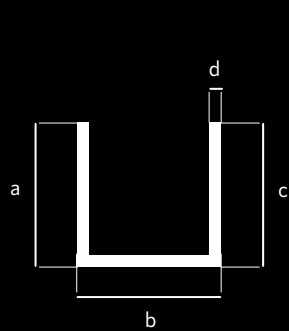

1	a= 15	b= 15	c= 15	d= 2		
2	a= 20	b= 15	c= 20	d= 2		
3	a= 25	b= 16	c= 25	d= 1,5		
4*	a= 25	b= 18	c= 25	d= 1,5	e= 2	f= 1
5	a= 10	b= 20	c= 10	d= 2		
6	a= 20	b= 20	c= 20	d= 2		
7	a= 30	b= 20	c= 30	d= 2		
8	a= 40	b= 20	c= 40	d= 2		
9	a= 25	b= 25	c= 25	d= 2		
10*	a= 50	b= 35	c= 50	d= 2,5	e= 3	f= 1
11	a= 10	b= 45	c= 10	d= 1,5		

* DROGE MONTAGE MOGELIJK | MONTAGE À SEC POSSIBLE | DRY INSTALLATION POSSIBLE
MATEN | MESURES | SIZES [MM]