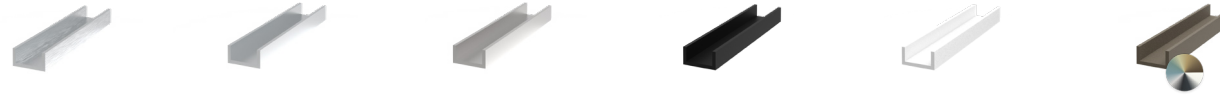

U-PROFIELEN I PROFILS EN U I U PROFILES
PRIJSLIJST I LISTE DE PRIX I PRICE LIST

	.A	.K	.R	.9005S	.9010S	.RAL
LENGTE I LONGUEUR I LENGTH	6m	3m	6m	6m	6m	6m
U151515	30,71 €	96,65 €	*	37,42 €	*	68,59 €
U201520	36,72 €	100,92 €	52,61 €	42,99 €	*	74,33 €
U251625	*	*	*	33,35 €	*	64,08 €
U251825	35,51 €	*	*	43,28 €	*	72,12 €
U102010	*	*	*	35,82 €	*	66,48 €
U202020	40,46 €	103,57 €	57,97 €	49,30 €	49,30 €	75,75 €
U302030	54,74 €	*	78,44 €	66,71 €	66,71 €	91,50 €
U402040	69,43 €	*	*	84,60 €	*	115,44 €
U252525	51,27 €	*	*	62,48 €	*	85,66 €
U503550	117,76 €	*	*	143,50 €	*	173,95 €
U104510	*	*	*	40,02 €	*	70,16 €

- .A aluminium geanodiseerd natuur | aluminium anodisé naturel | natural anodized aluminium
- .K aluminium gepolijst | aluminium poli | polished aluminium
- .R aluminium geanodiseerd RVS-look | aluminium anodisé aspect inox | anodized aluminium with stainless steel look
- .9005S RAL9005 structuurlak | RAL9005 peinture texturée | RAL9005 structure
- .9010S RAL9010 structuurlak | RAL 9010 peinture texturée | RAL9010 structure
- .RAL op maat gelakt | laqué sur mesure | custom painted
- * prijs op aanvraag | prix sur demande | price on request