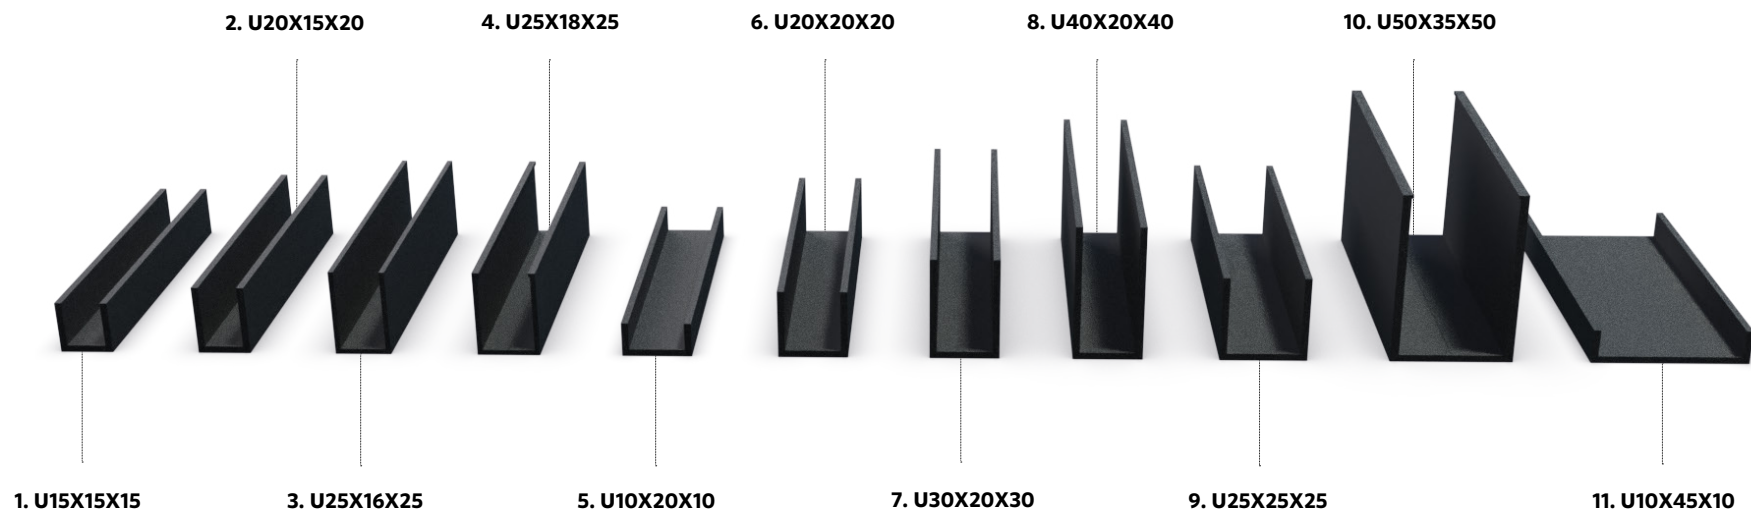

U-PROFIELEN I PROFILS EN U I U PROFILES
PRIJSLIJST I LISTE DE PRIX I PRICE LIST

	.A	.K	.R	.9005S	.9010S	.RAL
LENGTE I LONGUEUR I LENGTH	6m	3m	6m	6m	6m	6m
U151515	30,71 €	96,65 €	*	37,42 €	*	68,59 €
U201520	36,72 €	100,92 €	52,61 €	42,99 €	*	74,33 €
U251625	*	*	*	33,35 €	*	64,08 €
U251825	35,51 €	*	*	43,28 €	*	72,12 €
U102010	*	*	*	35,82 €	*	66,48 €
U202020	40,46 €	103,57 €	57,97 €	49,30 €	49,30 €	75,75 €
U302030	54,74 €	*	78,44 €	66,71 €	66,71 €	91,50 €
U402040	69,43 €	*	*	84,60 €	*	115,44 €
U252525	51,27 €	*	*	62,48 €	*	85,66 €
U503550	117,76 €	*	*	143,50 €	*	173,95 €
U104510	*	*	*	40,02 €	*	70,16 €

- .A aluminium geanodiseerd natuur | aluminium anodisé naturel | natural anodized aluminium
- .K aluminium gepolijst | aluminium poli | polished aluminium
- .R aluminium geanodiseerd RVS-look | aluminium anodisé aspect inox | anodized aluminium with stainless steel look
- .9005S RAL9005 structuurlak | RAL9005 peinture texturée | RAL9005 structure
- .9010S RAL9010 structuurlak | RAL 9010 peinture texturée | RAL9010 structure
- .RAL op maat gelakt | laqué sur mesure | custom painted
- * prijs op aanvraag | prix sur demande | price on request

* DROGE MONTAGE MOGELIJK | MONTAGE À SEC POSSIBLE | DRY INSTALLATION POSSIBLE
 MATEN | MESURES | SIZES [MM]