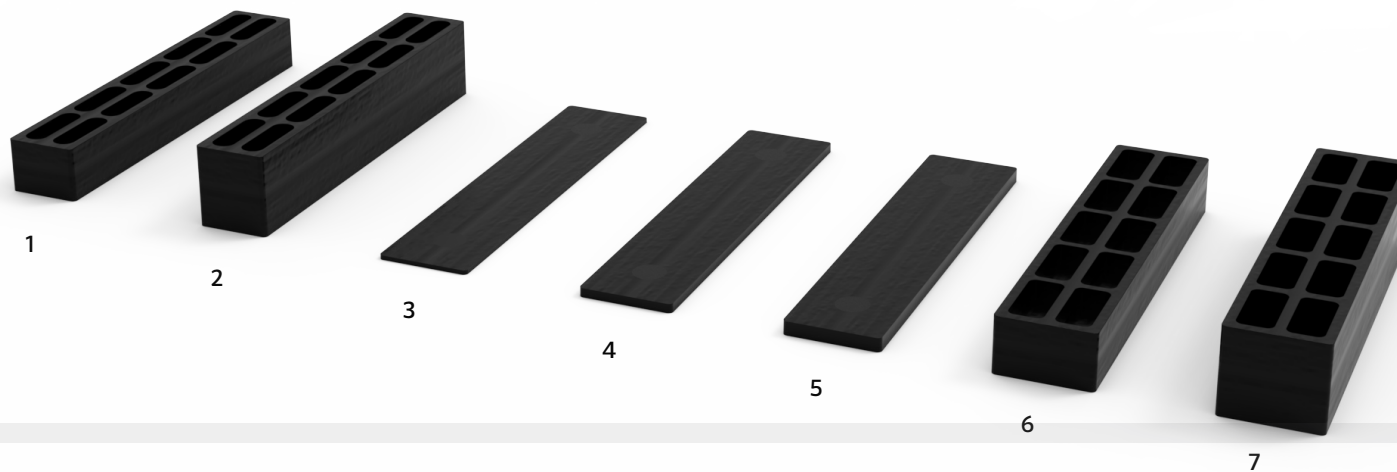

CALLAGE BLOKJES I BLOCS DE CALAGE I SPACING BLOCKS
PRIJSLIJST I LISTE DE PRIX I PRICE LIST

	ARTIKELNUMMER NUMÉRO D'ARTICLE ARTICLE NUMBER	STUKS PER SET PIÈCES PAR SET PIECES PER SET	AFMETINGEN DIMENSIONS DIMENSIONS [MM]	PRIJS PER SET PRIX PAR SET PRICE PER SET
1	CB16X12-50.74	50	90 X 16 X 12	25 €
2	CB16X18-50.74	50	90 X 16 X 18	30 €
3	CB20X01-100.74	100	90 X 20 X 1	22 €
4	CB20X02-100.74	100	90 X 20 X 2	26 €
5	CB20X03-100.74	100	90 X 20 X 3	30 €
6	CB20X12-50.74	50	90 X 20 X 12	25 €
7	CB20X18-50.74	50	90 X 20 X 18	30 €