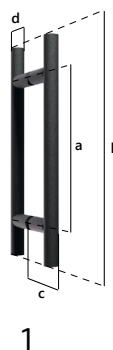

AMUR302000SQ

MATEN | MESURES | SIZES [MM]

AMUR200300SQ

AMUR100380SQ

AMUR200500SQ

AMUR200700SQ

AMUR101000SQ

AMUR201200SQ

2

3

4

5

6

7

1	b=20	d=20	e=20	c=60	l=320	a=300
2	b=10	d=20	e=20	c=50	l=400	a=380
3	b=20	d=20	e=20	c=60	l=520	a=500
4	b=20	d=20	e=20	c=60	l=720	a=700
5	b=10	d=20	e=20	c=50	l=1020	a=1000
6	b=20	d=20	e=20	c=60	l=1220	a=1200
7	b=30	d=30	e=30	c=60	l=2030	a=2000

AMURSQ

MATEN I MESURES I SIZES [MM]

1	d=20	c=55	a=200	l=300
2	d=20	c=55	a=340	l=500
3	d=20	c=55	a=540	l=700
4	d=20	c=55	a=1040	l=1200

AMT200300

AMT200500

AMT200700

AMT201200

AMT