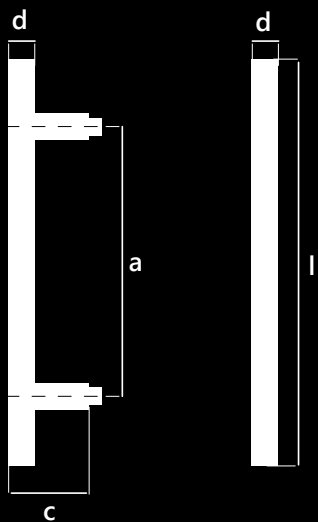

AMUR302000SQ

MATEN | MESURES | SIZES [MM]

AMUR200300SQ

AMUR100380SQ

AMUR200500SQ

AMUR200700SQ

AMUR101000SQ

AMUR201200SQ

2

3

4

5

6

7

1	b=20	d=20	e=20	c=60	l=320	a=300
2	b=10	d=20	e=20	c=50	l=400	a=380
3	b=20	d=20	e=20	c=60	l=520	a=500
4	b=20	d=20	e=20	c=60	l=720	a=700
5	b=10	d=20	e=20	c=50	l=1020	a=1000
6	b=20	d=20	e=20	c=60	l=1220	a=1200
7	b=30	d=30	e=30	c=60	l=2030	a=2000

AMURSQ

MATEN I MESURES I SIZES [MM]

1	d=20	c=55	a=200	l=300
2	d=20	c=55	a=340	l=500
3	d=20	c=55	a=540	l=700
4	d=20	c=55	a=1040	l=1200

AMT200300

AMT200500

AMT200700

AMT201200

AMT