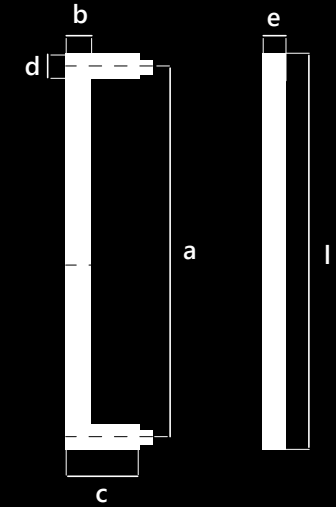

AMUR302000SQ

MATEN | MESURES | SIZES [MM]

AMUR200300SQ

AMUR100380SQ

AMUR200500SQ

AMUR200700SQ

AMUR101000SQ

AMUR201200SQ

2

3

4

5

6

7

1	b=20	d=20	e=20	c=60	l=320	a=300
2	b=10	d=20	e=20	c=50	l=400	a=380
3	b=20	d=20	e=20	c=60	l=520	a=500
4	b=20	d=20	e=20	c=60	l=720	a=700
5	b=10	d=20	e=20	c=50	l=1020	a=1000
6	b=20	d=20	e=20	c=60	l=1220	a=1200
7	b=30	d=30	e=30	c=60	l=2030	a=2000

AMURSQ

MATEN I MESURES I SIZES [MM]

1	d=20	c=55	a=200	l=300
2	d=20	c=55	a=340	l=500
3	d=20	c=55	a=540	l=700
4	d=20	c=55	a=1040	l=1200

AMT200300

AMT200500

AMT200700

AMT201200

AMT