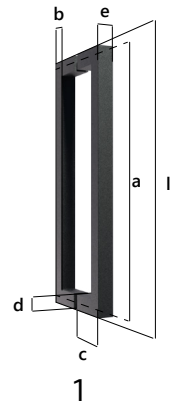

AMUR302000SQ

MATEN | MESURES | SIZES [MM]

AMUR200300SQ

AMUR100380SQ

AMUR200500SQ

AMUR200700SQ

AMUR101000SQ

AMUR201200SQ

2

3

4

5

6

7

1	b=20	d=20	e=20	c=60	l=320	a=300
2	b=10	d=20	e=20	c=50	l=400	a=380
3	b=20	d=20	e=20	c=60	l=520	a=500
4	b=20	d=20	e=20	c=60	l=720	a=700
5	b=10	d=20	e=20	c=50	l=1020	a=1000
6	b=20	d=20	e=20	c=60	l=1220	a=1200
7	b=30	d=30	e=30	c=60	l=2030	a=2000

AMURSQ

MATEN I MESURES I SIZES [MM]

1	d=20	c=55	a=200	l=300
2	d=20	c=55	a=340	l=500
3	d=20	c=55	a=540	l=700
4	d=20	c=55	a=1040	l=1200

AMT200300

AMT200500

AMT200700

AMT201200

AMT