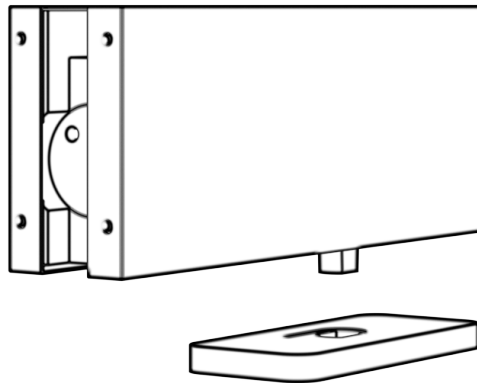

OZONE

PRIJSLIJST | LISTE DE PRIX | PRICE LIST

	.M	.9005S	.RAL
60PHP	150,74 €	176,90 €	214,08 €
61PHP	150,74 €	176,90 €	214,08 €
60PHPPRE	220,52 €	252,30 €	288,40 €

Set

Afdekkappen voor een verplaatste rotatie schoen | paire de caches pour la pature basse déplacé | pair of cover caps for bottom patch with variable pivot point