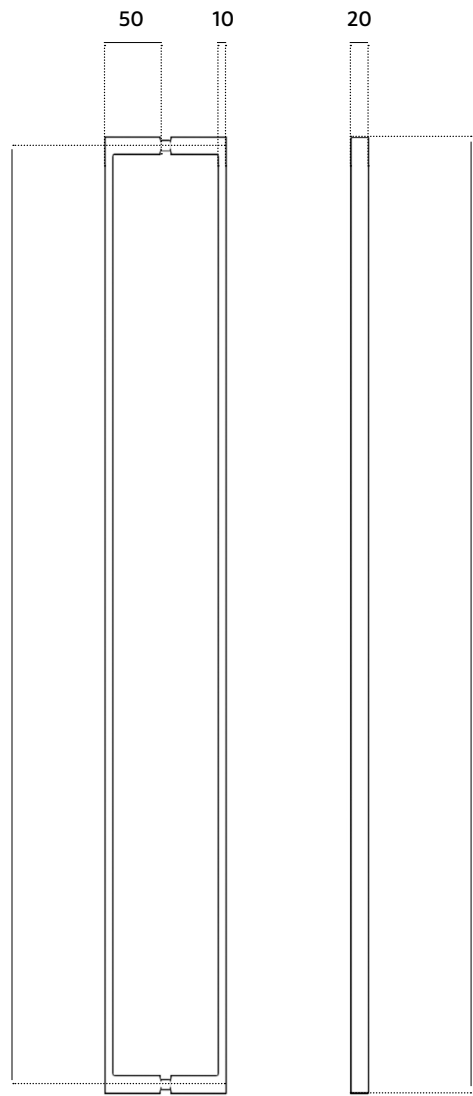

NEW

AMUR101000SQ

DEURGREEP | POIGNÉE DE PORTE | DOOR HANDLE

INHOUD | CONTENU | CONTENT

GLASDIKTES ÉPAISSEUR DU VERRE GLASS THICKNESS	P.3
AFMETINGEN DIMENSIONS	P.4
MODELLEN MODÈLES MODELS PRIJZEN PRIX PRICES	P.5
INSTALLATIE INSTALLATION	P.6
EXPLODED VIEW	P.7
ALUSTA FLEX	P.8
ALUSTA NEX	P.9
INTERIEUR INTÉRIEUR INTERIOR	P.10

GLASDIKTES | ÉPAISSEUR DU VERRE | GLASS THICKNESS

- 6 - 18 mm

AFMETINGEN I DIMENSIONS

MODELLEN I MODÈLES I MODELS I PRIJZEN I PRIX I PRICES

AMUR101000SQ.M

AMUR101000SQ.9005S

AMUR101000SQ.RAL

• 104,00 €

• 128,00 €

• 164,00 €

INSTALLATIE | INSTALLATION

Two holes
with diameter 14 mm
in the glass are
essential to install the
door handle

2x
DIN 916
M5 x 6
Included

3 mm
Allen wrench
Included

EXPLODED VIEW

ALUSTA[®] **FLEX.**