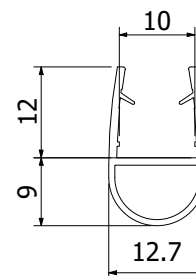

Caractéristiques principales

- | Pour verre de 10 mm
- | En kits prêts à l'emploi ou en barres
- | Finition aluminium ou revêtement par pou
- | Max. Largeur/porte : 1500 mm
- | Max. Hauteur/porte : 2600 mm
- | Max. Largeur : 15000 mm
- | Montage facile
- | Pas de façonnage du verre
- | Résistance au vent testée selon la norme DIN 18008

3-VOIES

4-VOIES

5-VOIES

Joint de brosse

Réduit le flux d'air entre les vitres

- | pour verre 10mm
- | L = 3000mm
- | Aluminium

Modèle	Brut	Aluminium anodisé
Joint	No. d'art.	No. d'art.
	30.9021.003.10	30.9021.003.11

Joint de brosse

Réduit le flux d'air entre les vitres

- | pour verre 10mm
- | L = 3000mm
- | plastique transparent

Modèle	
Joint	No. d'art.
	30.9020.003.40

SunView joint de porte avec soufflet

Réduit le flux d'air entre les vitres

- | pour verre 10mm
- | L = 2800mm
- | plastique transparent

Modèle	
Joint	No. d'art.
	23.7006.013.40

SunView joint de porte 90° avec aimant

Réduit le flux d'air entre les vitres

- | pour verre 10mm
- | L = 2800mm
- | plastique transparent