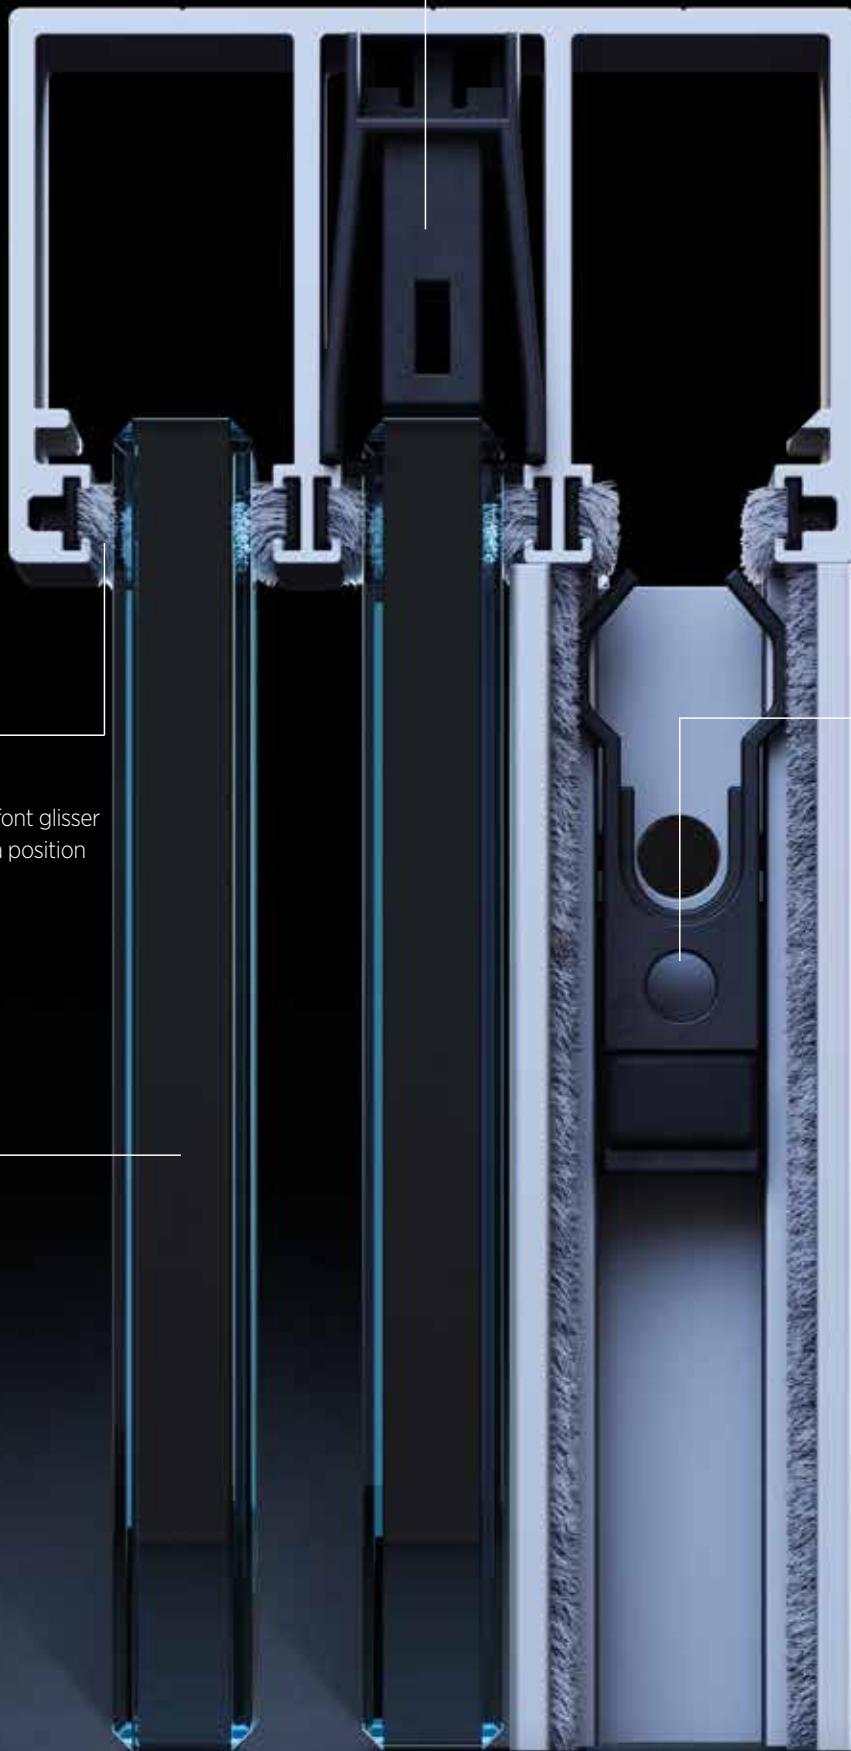

**Protection contre le dégivrage
"Anti-Lift-Device"**

La porte reste toujours dans le guide

Brosses

Protègent le verre et le font glisser silencieusement dans sa position

Verre trempé de 10 mm

La coccinelle

Pour un ajustement rapide du profilé mural. La position ne doit pas être recherchée