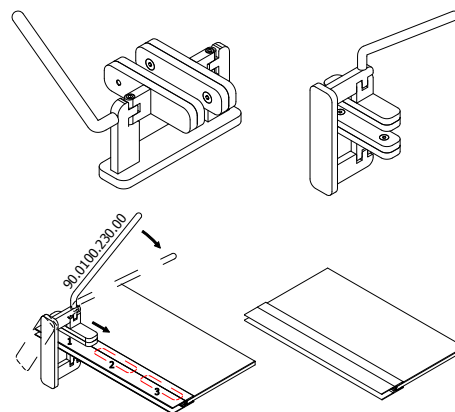

Modèle	
Joint	No. d'art.
	23.7101.013.40

SunView joint de porte 180° avec aimant

Réduit le flux d'air entre les vitres

- | pour verre 10mm
- | L = 2800mm
- | plastique transparent

Modèle	
Joint	No. d'art.
	23.7103.013.40

Bande de montage pour verre

- | 15 x 1mm
- | L= 33 m
- | transparent

Modèle	
Joint	No. d'art.
	90.7008.151.00

Outil de montage

Facile à manipuler, c'est une aide indispensable au montage

Modèle	
Werkzeug	No. d'art.
	90.0100.230.00