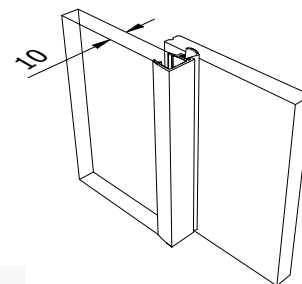

3-VOIES

4-VOIES

5-VOIES

Joint de brosse

Réduit le flux d'air entre les vitres

- | pour verre 10mm
- | L = 3000mm
- | Aluminium

Modèle	Brut	Aluminium anodisé
Joint	No. d'art.	No. d'art.
	30.9021.003.10	30.9021.003.11

Joint de brosse

Réduit le flux d'air entre les vitres

- | pour verre 10mm
- | L = 3000mm
- | plastique transparent

Modèle	
Joint	No. d'art.
	30.9020.003.40

SunView joint de porte avec soufflet

Réduit le flux d'air entre les vitres