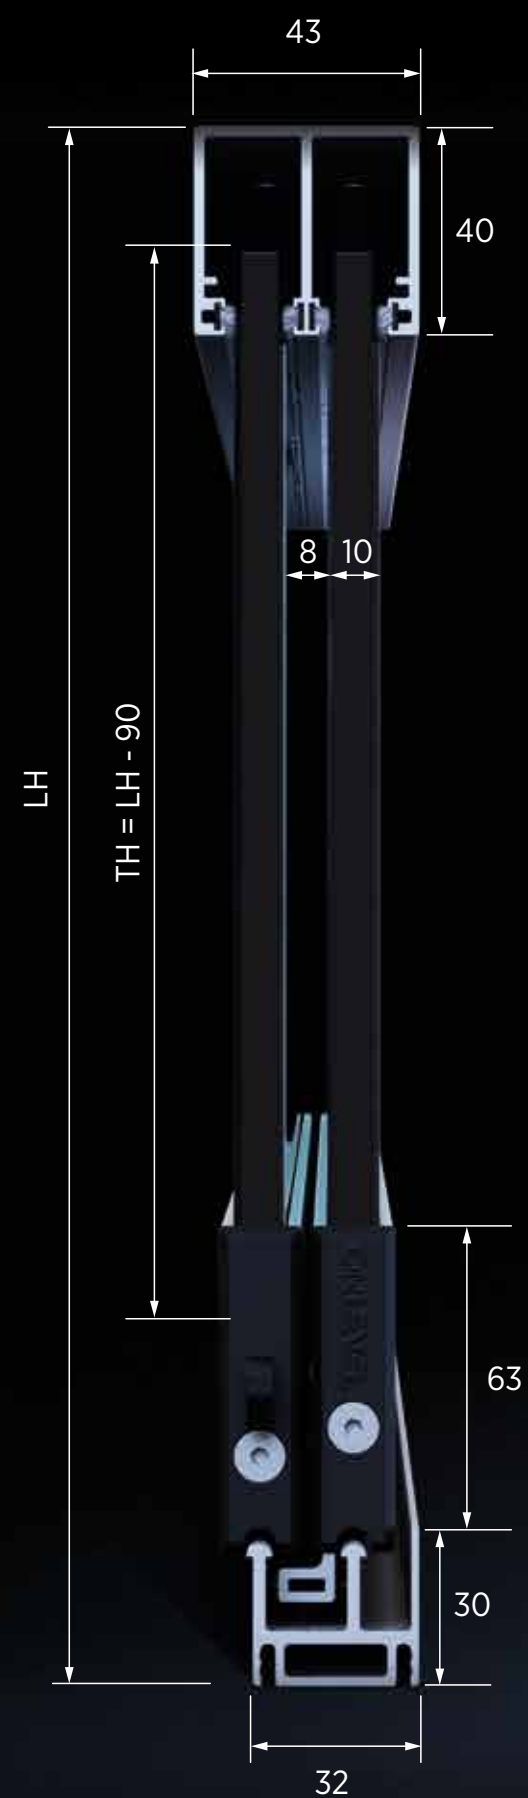

Caractéristiques principales

- | Pour verre de 10 mm
- | En kits prêts à l'emploi ou en barres
- | Finition aluminium ou revêtement par pou
- | Max. Largeur/porte : 1500 mm
- | Max. Hauteur/porte : 2600 mm
- | Max. Largeur : 15000 mm
- | Montage facile
- | Pas de façonnage du verre
- | Résistance au vent testée selon la norme DIN 18008

Entretoises de la bande de roulement avec trous de drainage

Face arrière

Pas de Trou de drainage

VOTRE PRÉFÉRENCES.

Notre équipe a bien sûr pensé à vos préférences avec **SUNVIEW**, car le profilé de base est livré avec une bande adhésive déjà pré-monté et il ne reste plus qu'à le coller sur la porte. Chaque ferrure est d'ailleurs fabriquée dans un aluminium de haute qualité étant particulièrement durable et facile à entretenir.

Des solutions flexibles pour des souhaits de montage personnalisés.

Les différentes variantes d'ouverture et le nombre de vantaux, avec des dimensions allant jusqu'à 1,5 m de large et 2,6 m de haut, font de SUNVIEW un produit polyvalent idéal. Le montage simplifié sur le socle ou le sol permet un gain de temps et une installation rapide.

30.0300.035.21

30.0313.035.21

30.0314.035.21

30.0315.035.21

Serrure

V2A
pour installations à 2 côtés
(en option)

30.0230.000.21

2-VOIES