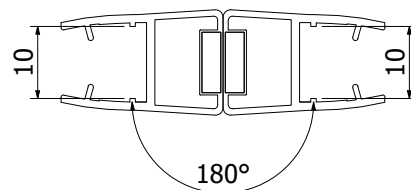

Joint de brosse

Réduit le flux d'air entre les vitres

- | pour verre 10mm
- | L = 3000mm
- | plastique transparent

Modèle	
Joint	No. d'art.
	30.9020.003.40

SunView joint de porte avec soufflet

Réduit le flux d'air entre les vitres

- | pour verre 10mm
- | L = 2800mm
- | plastique transparent

Modèle	
Joint	No. d'art.
	23.7006.013.40

SunView joint de porte 90° avec aimant

Réduit le flux d'air entre les vitres

- | pour verre 10mm
- | L = 2800mm
- | plastique transparent

Modèle	
Joint	No. d'art.
	23.7101.013.40

SunView joint de porte 180° avec aimant

Réduit le flux d'air entre les vitres

- | pour verre 10mm
- | L = 2800mm
- | plastique transparent

Modèle	
Joint	No. d'art.
	23.7103.013.40