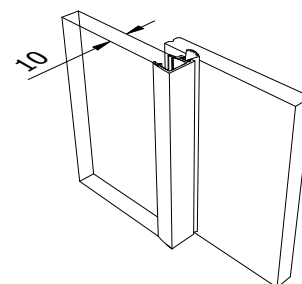

3-VOIES

4-VOIES

5-VOIES

Joint de brosse

Réduit le flux d'air entre les vitres

- | pour verre 10mm
- | L = 3000mm
- | Aluminium

Modèle	Brut	Aluminium anodisé
Joint	No. d'art.	No. d'art.
	30.9021.003.10	30.9021.003.11

Joint de brosse

Réduit le flux d'air entre les vitres

- | pour verre 10mm
- | L = 3000mm
- | plastique transparent

Modèle	
Joint	No. d'art.
	30.9020.003.40

SunView joint de porte avec soufflet

Réduit le flux d'air entre les vitres