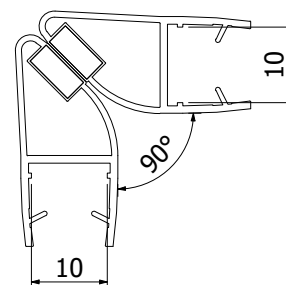

Joint de brosse

Réduit le flux d'air entre les vitres

- | pour verre 10mm
- | L = 3000mm
- | plastique transparent

Modèle	
Joint	No. d'art.
	30.9020.003.40

SunView joint de porte avec soufflet

Réduit le flux d'air entre les vitres

- | pour verre 10mm
- | L = 2800mm
- | plastique transparent

Modèle	
Joint	No. d'art.
	23.7006.013.40

SunView joint de porte 90° avec aimant

Réduit le flux d'air entre les vitres

- | pour verre 10mm
- | L = 2800mm
- | plastique transparent

Modèle	
Joint	No. d'art.
	23.7101.013.40

SunView joint de porte 180° avec aimant

Réduit le flux d'air entre les vitres

- | pour verre 10mm
- | L = 2800mm
- | plastique transparent

Modèle	
Joint	No. d'art.
	23.7103.013.40